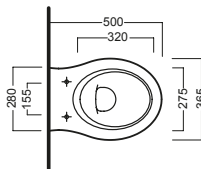

Bidet monoforo filo muro senza fori laterali

Bidet completo di fissaggi per installazione a filo muro.

Back-to-wall one hole bidet without side holes

Back-to-wall bidet, complete with fixing elements.

Einlochbidet Ohne seitlichen Löchern

Y1DR

fissaggio nascosto per vasi e bidet filo muro senza fori laterali
blind fixing for back to wall wc and bidet without side holes

YH17

curva tecnica
PVC "s" trap convertor

YP64

raccordo scarico parete
PVC wall connection outlet

YXWW01

sedile frenato
soft close seat cover

Y1B9 (BI-White)

Y1BA (CR-Chrome)
piletta con tappo "Up & Down"
Ø 72 mm
drain siphon with "Up & Down"
cap Ø 72 mm

YXWX01

sedile
seat cover

DISEGNO TECNICO TECHNICAL DESIGN