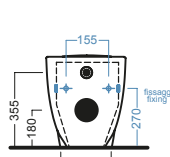

Bidet monoforo filo muro senza fori laterali

Bidet completo di fissaggi per installazione a filo muro.

Back-to-wall one hole bidet without side holes

Back-to-wall bidet, complete with fixing elements.

Einlochbidet Ohne seitlichen Löchern

Y1DR

fissaggio nascosto per vasi e bidet filo muro senza fori laterali
blind fixing for back to wall wc and bidet without side holes

YH17

curva tecnica
PVC "s" trap convertor

YP64

raccordo scarico parete
PVC wall connection outlet

YXWW01

sedile frenato
soft close seat cover

Y1B9 (BI-White)

Y1BA (CR-Chrome)
piletta con tappo "Up & Down"
Ø 72 mm
drain siphon with "Up & Down"
cap Ø 72 mm

YXWX01

sedile
seat cover

DISEGNO TECNICO TECHNICAL DESIGN