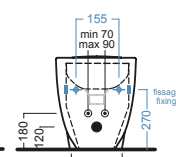

Y1DR

fissaggio nascosto per vasi e bidet filo muro senza fori laterali
blind fixing for back to wall wc and bidet without side holes

YH17

curva tecnica
PVC "s" trap convertor

YP64

raccordo scarico parete
PVC wall connection outlet

YXWW01

sedile frenato
soft close seat cover

Y1B9 (BI-White)

Y1BA (CR-Chrome)
piletta con tappo "Up & Down"
Ø 72 mm
drain siphon with "Up & Down"
cap Ø 72 mm

YXWX01

sedile
seat cover

DISEGNO TECNICO TECHNICAL DESIGN