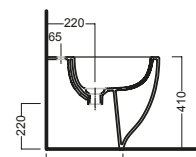

Bidet monoforo filo muro senza fori laterali

Bidet completo di fissaggi per installazione a filo muro.

Back-to-wall one hole bidet without side holes

Back-to-wall bidet, complete with fixing elements.

Einlochbidet Ohne seitlichen Löchern

Y1DR

fissaggio nascosto per vasi e bidet filo muro senza fori laterali
blind fixing for back to wall wc and bidet without side holes

YH17

curva tecnica
PVC "s" trap convertor

YP64

raccordo scarico parete
PVC wall connection outlet

YXWW01

sedile frenato
soft close seat cover

Y1B9 (BI-White)

Y1BA (CR-Chrome)
piletta con tappo "Up & Down"
Ø 72 mm
drain siphon with "Up & Down"
cap Ø 72 mm

YXWX01

sedile
seat cover

DISEGNO TECNICO TECHNICAL DESIGN