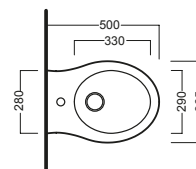

Bidet monoforo filo muro senza fori laterali

Bidet completo di fissaggi per installazione a filo muro.

Back-to-wall one hole bidet without side holes

Back-to-wall bidet, complete with fixing elements.

Einlochbidet Ohne seitlichen Löchern

Y1DR

fissaggio nascosto per vasi e bidet filo muro senza fori laterali
blind fixing for back to wall wc and bidet without side holes

YH17

curva tecnica
PVC "s" trap convertor

YP64

raccordo scarico parete
PVC wall connection outlet

YXWW01

sedile frenato
soft close seat cover

Y1B9 (BI-White)

Y1BA (CR-Chrome)
piletta con tappo "Up & Down"
Ø 72 mm
drain siphon with "Up & Down"
cap Ø 72 mm

YXWX01

sedile
seat cover

DISEGNO TECNICO TECHNICAL DESIGN