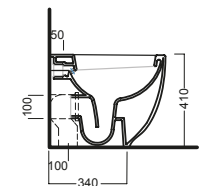

Inodoro con descarga universal contra la pared sin orificios laterales

Inodoro con descarga universal completo de curva técnica de descarga y sistema de fijación. Instalación contra la pared. Integrable con asiento con caída amortiguada o no amortiguada.

Bidet monoforo filo muro senza fori laterali

Bidet completo di fissaggi per installazione a filo muro.

Back-to-wall one hole bidet without side holes

Back-to-wall bidet, complete with fixing elements.

Einlochbidet Ohne seitlichen Löchern

Y1DR

fissaggio nascosto per vasi e bidet filo muro senza fori laterali
blind fixing for back to wall wc and bidet without side holes

YH17

curva tecnica
PVC "s" trap convertor

YP64

raccordo scarico parete
PVC wall connection outlet

YXWW01

sedile frenato
soft close seat cover

Y1B9 (BI-White)

Y1BA (CR-Chrome)
piletta con tappo "Up & Down"
Ø 72 mm
drain siphon with "Up & Down"
cap Ø 72 mm

YXWX01

sedile
seat cover

DISEGNO TECNICO TECHNICAL DESIGN